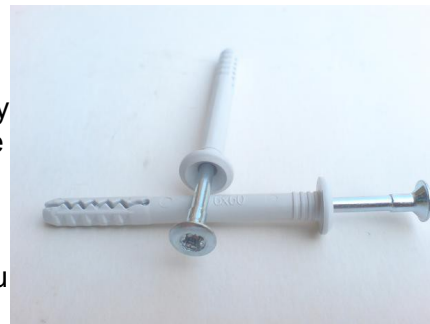

CENÍK NATLOUKACÍCH HMOŽDINEK

Natloukáací hmoždinky zajišťují pevnou a rychlou montáž předmětů do pevných materiálů jako jsou cihly a beton. Hmoždinky jsou vyrobeny z polypropylenu a součástí je pozinkovaný vrut se speciálním závitem vhodným pro zatlačování a s křížovou drážkou. Tyto hmoždinky u nás nakoupíte kusově, větší množství lze objednat s dobou dodání cca 10 až 15 dní.

HMOŽDINKY NATLOUKACÍ ZÁPUSTNÉ

kód	rozměr	cena za kus s DPH	balení	poznámka
KSM6x40	6 x 40 mm	0,61 Kč	200	
KSM6x60	6 x 60 mm	0,83 Kč	200	
KSM6x80	6 x 80 mm	1,14 Kč	100	
KSM8x45	8 x 45 mm	1,11 Kč	100	
KSM8x60	8 x 60 mm	1,35 Kč	100	
KSM8x80	8 x 80 mm	1,67 Kč	100	
KSM8x100	8 x 100 mm	2,14 Kč	100	
KSM8x120	8 x 120 mm	2,44 Kč	100	
KSM8x140	8 x 140 mm	2,83 Kč	100	
KSM8x160	8 x 160 mm	3,21 Kč	100	
KSM10x80	10 x 80 mm	3,24 Kč	50	
KSM10x100	10 x 100 mm	3,81 Kč	50	
KSM10x120	10 x 120 mm	4,40 Kč	50	
KSM10x140	10 x 140 mm	5,07 Kč	50	
KSM10x160	10 x 160 mm	5,93 Kč	50	
KSM10x180	10 x 180 mm	8,02 Kč	50	
KSM10x200	10 x 200 mm	8,53 Kč	50	

HMOŽDINKY NATLOUKACÍ S LEMEM (LÍMCEM)

kód	rozměr	cena za kus s DPH	balení	poznámka
KSMK6x40	6 x 40 mm	0,61 Kč	200	
KSMK6x60	6 x 60 mm	0,94 Kč	100	
KSMK6x80	6 x 80 mm	1,19 Kč	100	
KSMK8x60	8 x 60 mm	1,48 Kč	100	