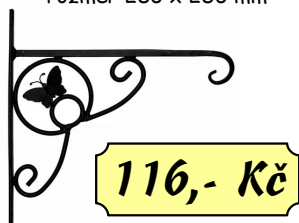

ZÁVĚSNÉ KOŠE NA KVĚTINY

DMX5421
držák závěsného květináče
UK1, motýl
rozměr 280 x 280 mm

DMX5422
držák závěsného květináče
UK2, list
rozměr 280 x 280 mm

DMX5423
držák závěsného květináče
UK3, ptáček
rozměr 260 x 210 mm

DMX5424
držák závěsného květináče
UK4, kohout
rozměr 280 x 300 mm

DMX5425
držák závěsného květináče
UK5, větvička
rozměr 310 x 210 mm

DMX5426
držák závěsného květináče
UK6, prostý
rozměr 200 x 68 mm

DMX54301
košík závěsný KD1
průměr 240 mm