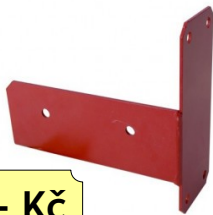

# SPOJKY PRO HOUPAČKY

189,- Kč

GHSK90 - pro hranoly 90x90mm  
Barvy: černá, zelená a červená

682,- Kč

GHVK90 - pro hranoly 90x90mm  
Barvy: černá, zelená a červená

176,- Kč

GHSO100 - pro kuláč 100mm  
Barvy: černá, zelená a červená

Objednejte zde

609,- Kč

GHVO100 - pro kuláč 100mm  
Barvy: černá, zelená a červená

342,- Kč

GHLS90 - stěnová spojka  
Barvy: zelená a červená

653,- Kč

GHKO100  
spojka hranolů  
a kuláče 100mm  
Barvy: zelená a červená